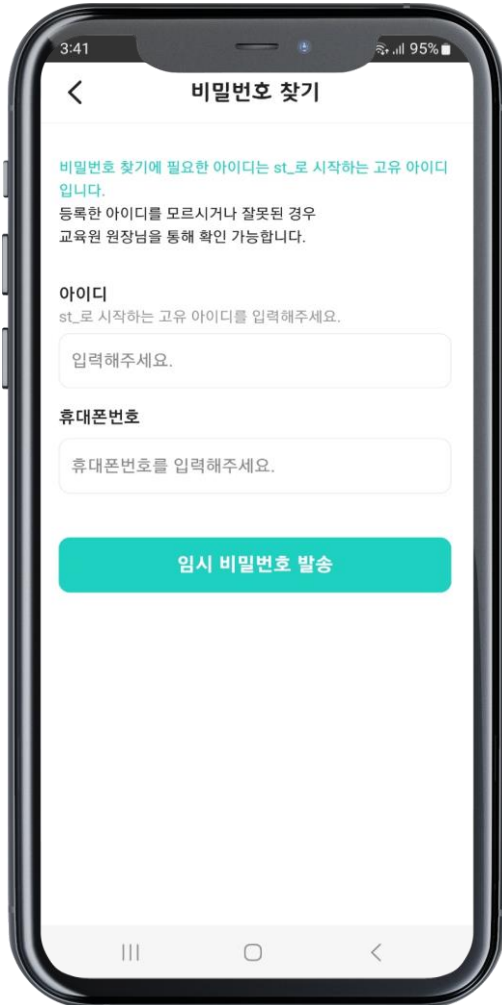

A large white speech bubble is centered on a blue background. Inside the bubble, the Korean text '아수비' (ASOBI) is written in a bold, blue, sans-serif font. Below the text is a simple blue smiley face consisting of a vertical line for a nose and a curved line for a mouth. The background of the entire image is a solid blue color. A horizontal line of white geometric shapes (circles, triangles, and leaf-like shapes) runs across the middle of the page, partially obscured by the speech bubble.

아수비

아소비 앱 매뉴얼 V1.0

아소비 앱 실행

화면 구성 상세

휴대폰에서 아소비 앱을 클릭해 주세요.

아소비 앱 실행

화면 구성 상세

앱 실행시 아소비 로고가 나타납니다.

로그인 화면

화면 구성 상세

아이디 : 휴대폰 번호 입력

비밀번호 : [초기1111] 입력

로그인 버튼을 클릭해 주세요.

비밀번호 찾기 화면

화면 구성 상세

아이디 : st_로 시작하는 고유 아이디

휴대폰번호 : 임시 비밀번호 받으실 번호

발송 버튼을 클릭해 주세요.

정보 수정

화면 구성 상세

좌측 상단 @아이콘을 클릭해 주세요.

프로필 사진 등록/수정

화면 구성 상세

사진 아이콘을 클릭하여 사진을 등록하고 수정 버튼을 클릭해 주세요.