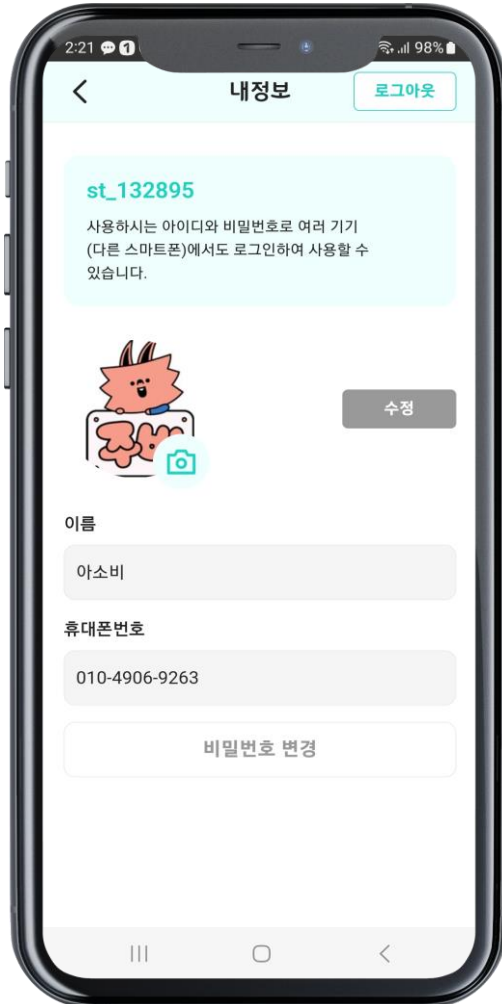

로그인 화면

화면 구성 상세

아이디 : 휴대폰 번호 입력

비밀번호 : [초기1111] 입력

로그인 버튼을 클릭해 주세요.

비밀번호 찾기 화면

화면 구성 상세

아이디 : st_로 시작하는 고유 아이디

휴대폰번호 : 임시 비밀번호 받으실 번호

발송 버튼을 클릭해 주세요.

정보 수정

화면 구성 상세

좌측 상단 @아이콘을 클릭해 주세요.

프로필 사진 등록/수정

화면 구성 상세

사진 아이콘을 클릭하여 사진을 등록하고 수정 버튼을 클릭해 주세요.

비밀번호 변경

화면 구성 상세

변경하실 비밀번호를 입력 후 변경 버튼을 클릭해 주세요.

다자녀 목록 및 앱 환경설정

화면 구성 상세

우측 상단  아이콘을 클릭해 주세요.

다자녀 목록 및 앱 앱 관리

화면 구성 상세

우측상단 ⚙️아이콘을 클릭하시면 앱 관리 화면으로 이동합니다.

아소비에 등록된 자녀를 선택할 수 있습니다.

앱 관리

화면 구성 상세

알림설정 - 푸시 알림 수신 여부 설정

사진/동영상 설정 - wi-fi 연결상태 알림 설정

앱 버전 정보 - 현재 앱 버전 및 서비스 이용 약관, 개인정보 처리방침 확인 가능

저장 공간 관리 - 캐시 데이터 삭제