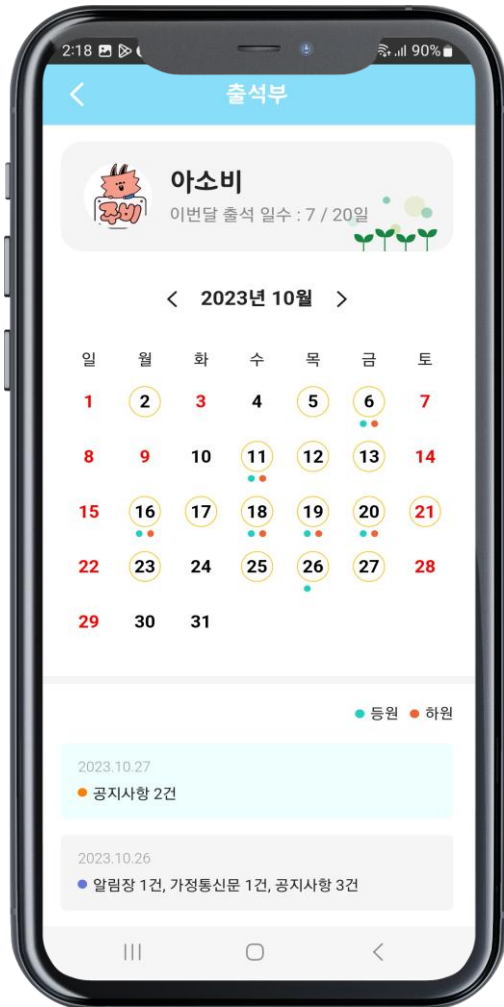

메인 & 알림장 보기

화면 구성 상세

알림장 터치

알림장 보기

화면 구성 상세

알림장 내용 검색 기능

알림장 또는 가정통신문을 터치 합니다.

알림장 상세보기 & 댓글 작성

화면 구성 상세

앨범 터치

앨범 목록보기

화면 구성 상세

앨범 리스트에서 보고 싶은 앨범을 선택합니다.

앨범 상세보기

화면 구성 상세

앨범의 사진/동영상을 터치하시면 팝업창으로 자세히 볼 수 있습니다.

다운로드 버튼 터치 사진/동영상이 스마트폰에 저장됩니다.

공지사항 보기

화면 구성 상세

공지사항 터치

공지사항 보기

화면 구성 상세

아소비 공지사항을 빠르게 확인할 수 있습니다.

출석부

화면 구성 상세

출석부 터치

출석부 보기

화면 구성 상세

등/하원 현황 및 게시물 등록 현황을 확인 할 수 있습니다.

달력 하단 리스트를 클릭하면 상세보기로 이동합니다.

교육정보 보기

화면 구성 상세