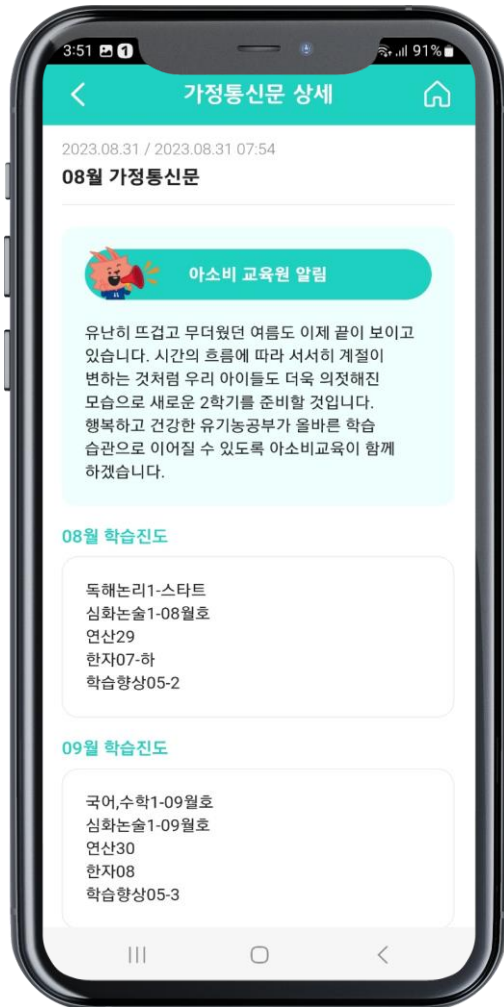

가정통신문 상세보기

화면 구성 상세

가정통신문은 월 1회 작성됩니다.
가정통신문이 등록된 경우 해당 월의 가장 위에 보입니다.