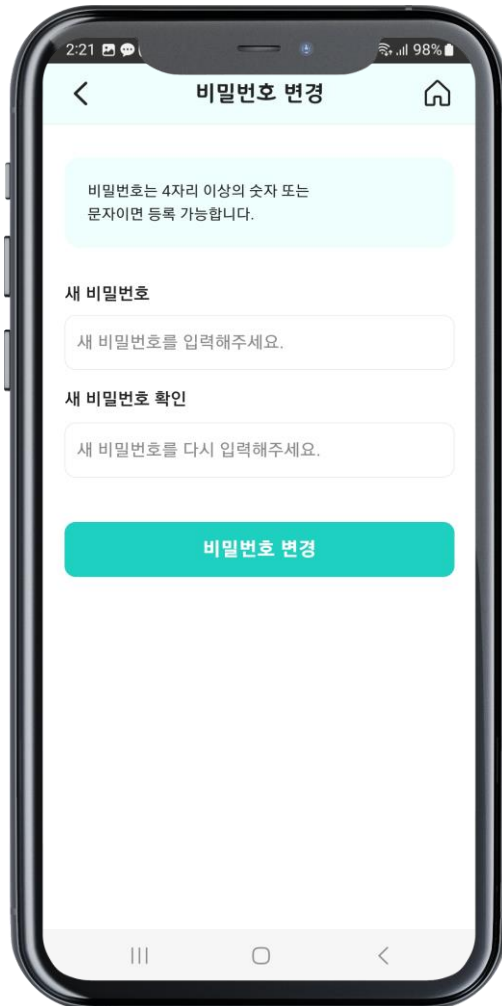

로그인 화면

화면 구성 상세

아이디 : 휴대폰 번호 입력

비밀번호 : [초기1111] 입력

로그인 버튼을 클릭해 주세요.

비밀번호 찾기 화면

화면 구성 상세

아이디 : st_로 시작하는 고유 아이디

휴대폰번호 : 임시 비밀번호 받으실 번호

발송 버튼을 클릭해 주세요.

정보 수정

화면 구성 상세

좌측 상단 @아이콘을 클릭해 주세요.

프로필 사진 등록/수정

화면 구성 상세

사진 아이콘을 클릭하여 사진을 등록하고 수정 버튼을 클릭해 주세요.

비밀번호 변경

화면 구성 상세

변경하실 비밀번호를 입력 후 변경 버튼을 클릭해 주세요.

다자녀 목록 및 앱 환경설정

화면 구성 상세

우측 상단  아이콘을 클릭해 주세요.

다자녀 목록 및 앱 앱 관리

화면 구성 상세

우측상단 ⚙️아이콘을 클릭하시면 앱 관리 화면으로 이동합니다.

아소비에 등록된 자녀를 선택할 수 있습니다.

앱 관리

화면 구성 상세

알림설정 - 푸시 알림 수신 여부 설정

사진/동영상 설정 - wi-fi 연결상태 알림 설정

앱 버전 정보 - 현재 앱 버전 및 서비스 이용 약관, 개인정보 처리방침 확인 가능

저장 공간 관리 - 캐시 데이터 삭제